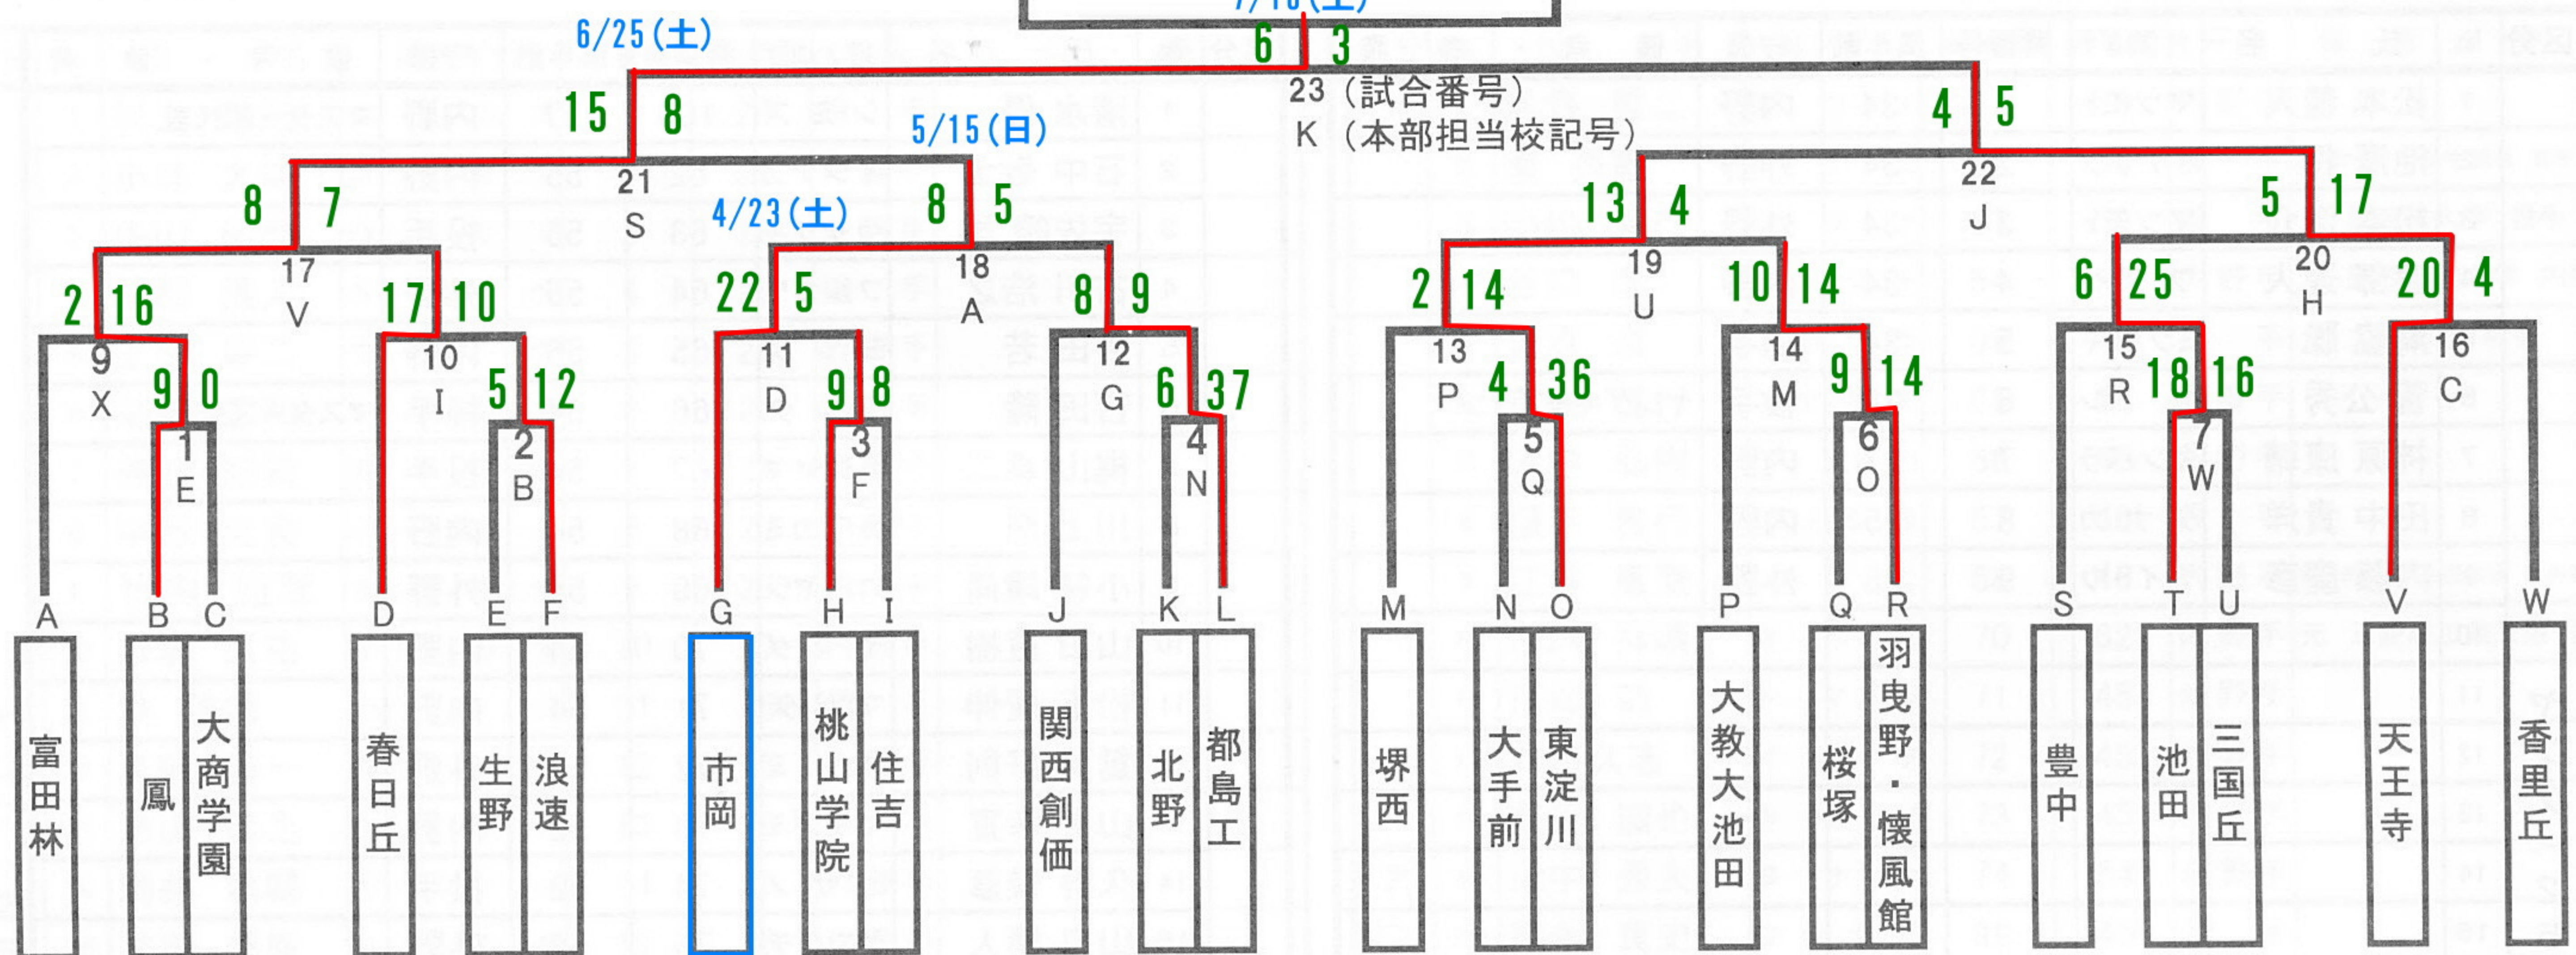

優勝
鳳高校の皆さん、初Vおめでとうございます!
7/16(土)

NO.	月/日(曜日)	球場	時間	試合	【左】 3塁側	【右】 1塁側	本部担当	主審
					【先攻】	【後攻】		
1	4/17(日)	みなと堺	8時~	1回戦	鳳	大商学園	E	生野
2			11時~	1回戦	生野	浪速	B	鳳
3			14時~	1回戦	桃山学院	住吉	F	浪速
4			8時~	1回戦	北野	都島工	N	大手前
5			11時~	1回戦	大手前	東淀川	Q	桜塚
6			14時~	1回戦	桜塚	羽曳野・懐風館	O	東淀川
7	4/23(土)	みなと堺	8時~	1回戦	池田	三国丘	W	香里丘
9			11時~	2回戦	富田林	鳳	T	池田
10			8時~	2回戦	春日丘	浪速	I	住吉
11			11時~	2回戦	市岡	桃山学院	D	春日丘
12			14時~	2回戦	関西創価	都島工	G	市岡
13			5/15(日)	みなと堺	9時~	2回戦	堺西	東淀川
14	12時~	2回戦			大教大池田	羽曳野・懐風館	M	堺西
15	15時~	2回戦			豊中	池田	R	羽曳野・懐風館
16	9時~	2回戦			天王寺	香里丘	C	大商学園
17	12時~	準々決勝			鳳	春日丘	V	天王寺
18	15時~	準々決勝			市岡	都島工	A	富田林
19	5/28(土)	豊中ローズ	10時~	準々決勝	東淀川	羽曳野・懐風館	U	三国丘
20			13時~	準々決勝	池田	天王寺	H	桃山学院
21	6/25(土)	豊中ローズ	10時~	準決勝	鳳	市岡	S	豊中
22			13時~	準決勝	東淀川	天王寺	J	関西創価
23	7/16(土)	みなと堺	10時~	決勝	鳳	天王寺	K	北野

※みなと堺グリーン球場のA・B面は、駐車場から見て手前側をA面、奥側をB面として使用します。
 ※雨天状況が不明の時点では、球場へ向かってください。尚、抽選による勝敗決定が考えられる試合には、各チーム3名来場が必要です
 ※会長校「L」は本部担当校除外とするが、「K」が決勝進出時のみ代行する。
 ※予備日7/16(土)みなと堺B 7時~19時、7/30(土)みなと堺AB 7時~19時
 ※優勝チームは甲子園大会(11月5・6日予定)に出場 大会1日目第1試合で広島代表と対戦する